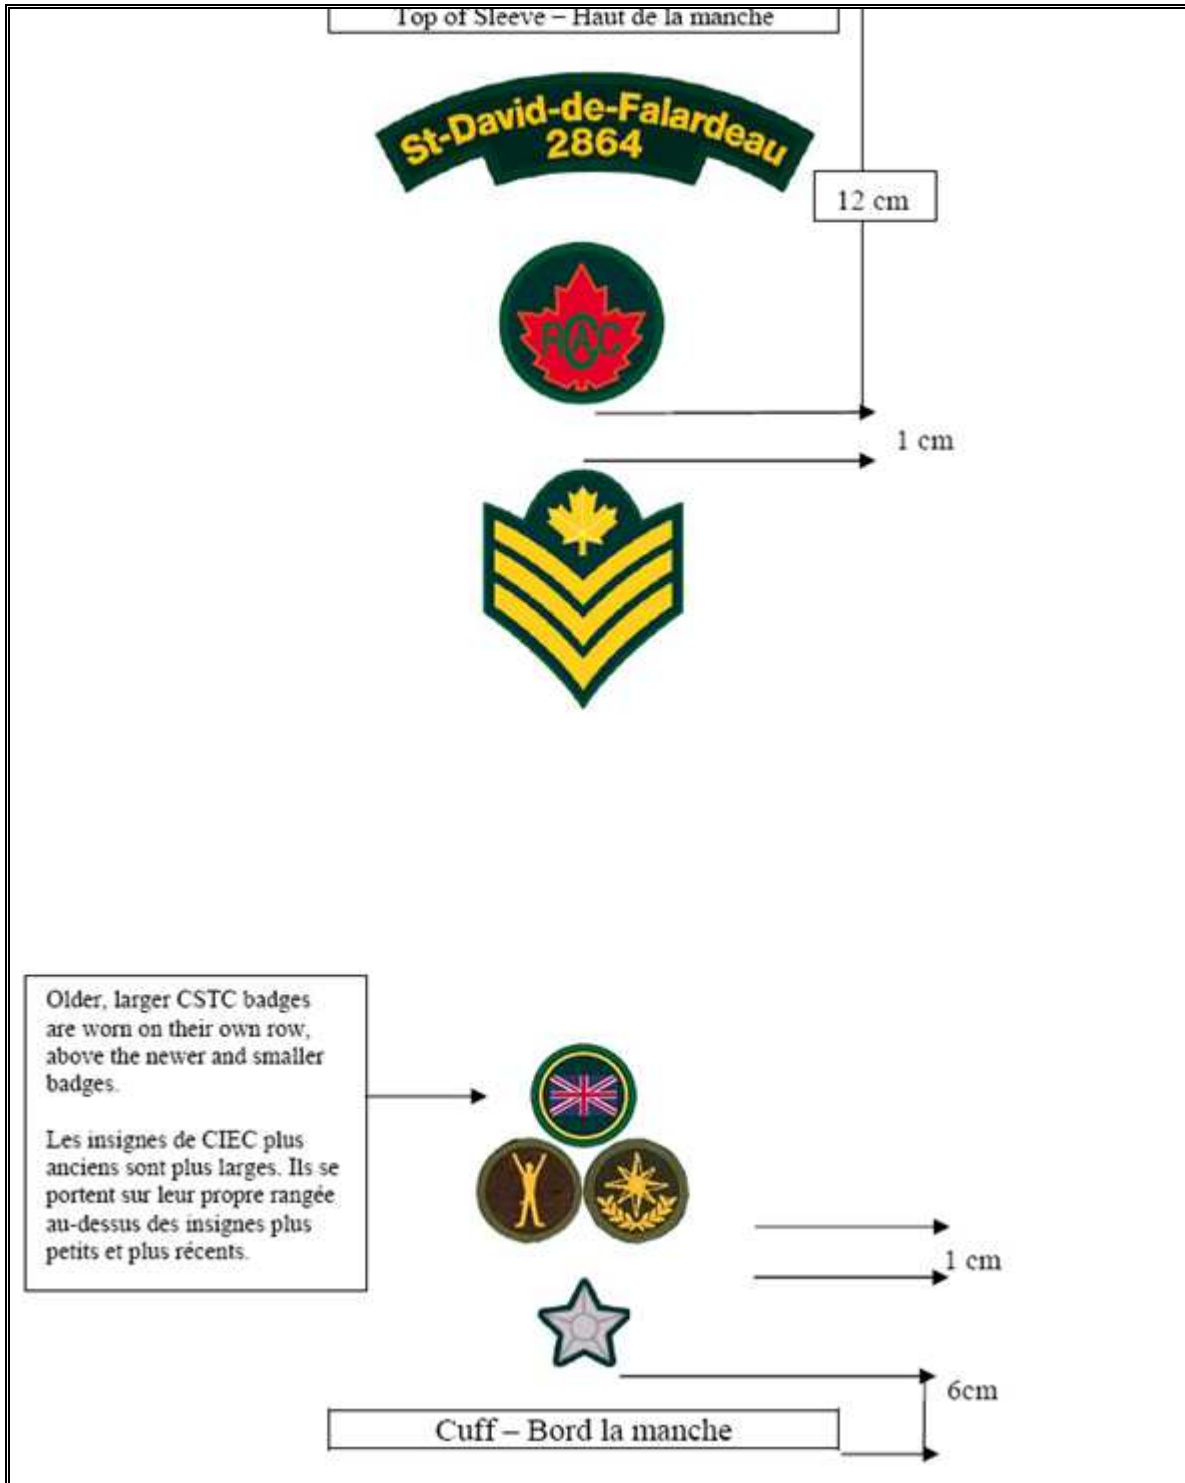

Right Sleeve - Manche de droite

Order of precedence for CSTC badges goes from oldest on the bottom left, to the newest on the top right. Badges are removed when superseded.

L'ordre de préséance des insignes de CIEC va du plus ancien à gauche en bas jusqu'au plus récent, en haut à droite. Les insignes remplacés par une qualification supérieure sont retirés.

Right Sleeve – Precedence of CSTC badges  
Manche droite – Préséance des insignes de CIEC

Right Sleeve – Placement of older CSTC badges  
Manche droite – Emplacement des anciens insignes de CIEC