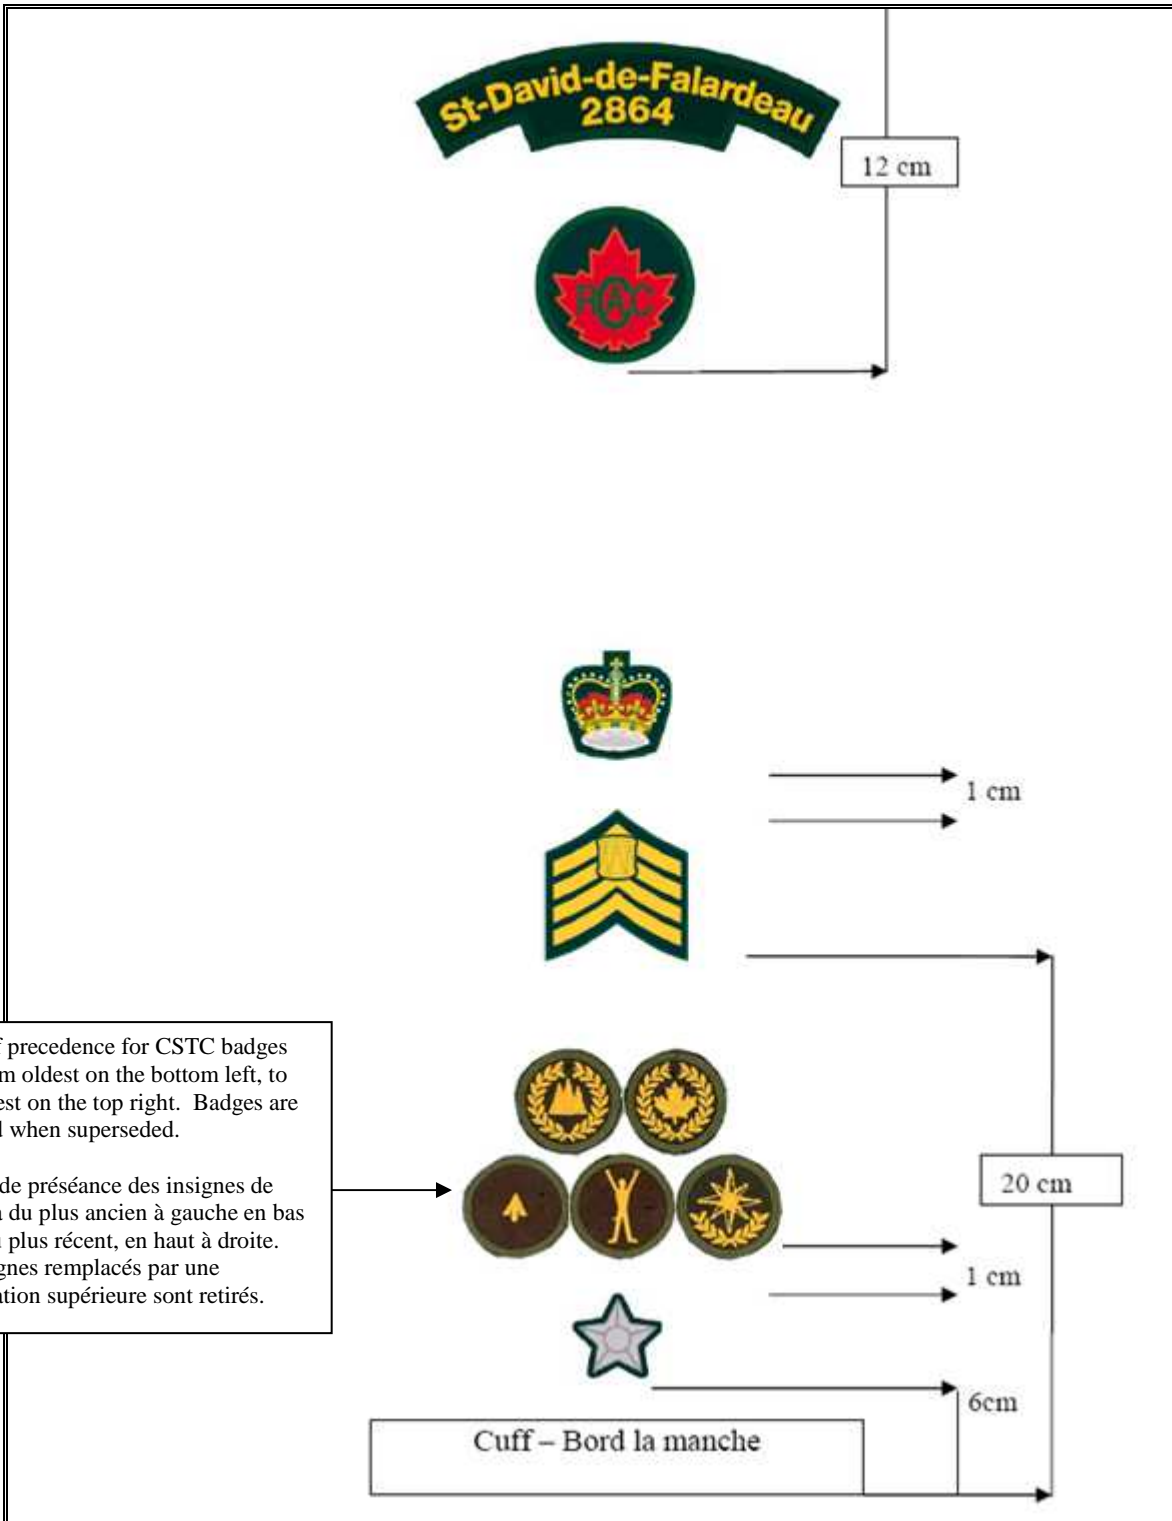

Right Sleeve - Manche de droite

Order of precedence for CSTC badges goes from oldest on the bottom left, to the newest on the top right. Badges are removed when superseded.

L'ordre de préséance des insignes de CIEC va du plus ancien à gauche en bas jusqu'au plus récent, en haut à droite. Les insignes remplacés par une qualification supérieure sont retirés.

Right Sleeve – Precedence of CSTC badges  
Manche droite – Préséance des insignes de CIEC

Right Sleeve – Placement of older CSTC badges  
Manche droite – Emplacement des anciens insignes de CIEC